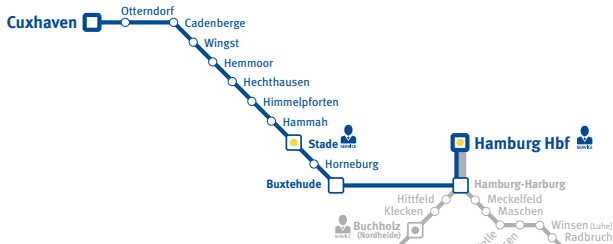

metronom Nordsee-Takt

schnell wie der Wind zwischen
Cuxhaven und Hamburg

Hamburg – Stade – Cuxhaven

Abfahrt	Minute
---------	--------

stündlich 7:00 – 23:00 Uhr

Hamburg Hbf	'06
-------------	-----

Hamburg-Harburg	'24
-----------------	-----

Stade	'55
-------	-----

Himmelpforten	'07
---------------	-----

Cuxhaven an	'51
-------------	-----

Cuxhaven – Stade – Hamburg

Abfahrt	Minute
---------	--------

stündlich 9:00 – 21:00 Uhr

Cuxhaven	'09
----------	-----